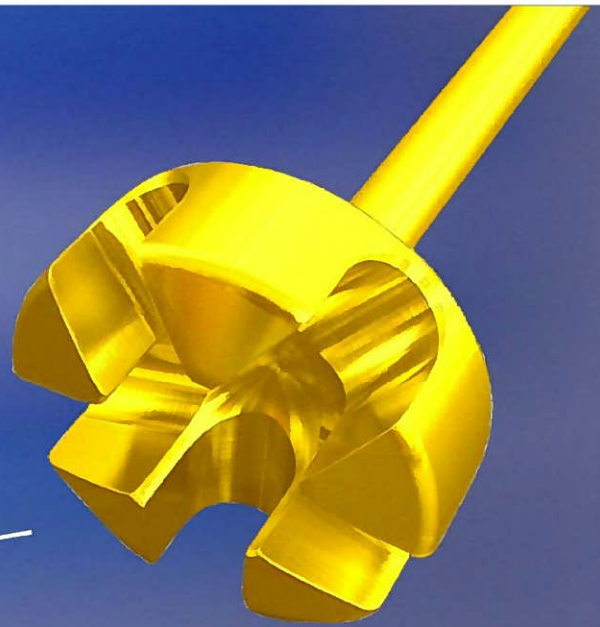

ベルヌーイ流攪拌体

BEAG®

攪拌維新!

特許第6169207号

ラボ用卓上型攪拌機

マジックアームミキサ48

ハンドル1つをゆるめると、①②③すべての関節がフリーになります。曲げ角度、回転角度が自由自在に動かせます。使える容器や用途が広がり、省スペースです。

一斗缶・ペール缶専用ハンドミキサ
リーフツリーミキサ

高粘度専用 ハンドミキサ
MRSM (ムラサメ)

新開発のベルヌーイ流攪拌体は、色ムラ、密度(温度)差、ダメ!って事で、名前は"ムラサメ"です。南総里見八犬伝に出てくる宝刀村雨"抜けば玉散る、水の刃。のイメージです。

マキタ充電式 Eカクハン機

リョービ Eパワーミキサ

市販のハンドミキサに、BEAGを取り付けました。持ち手が振られず、もっと激しく、きめ細かい、プロフェッショナルなハンドミキシングができる様になりました。