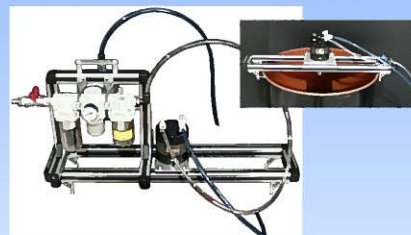

ベルヌーイ流攪拌体

BEAG®

攪拌維新!

特許第6169207号

ラボ用卓上型攪拌機

マジックアームミキサ48

ハンドル1つをゆるめると、①②③すべての関節がフリーになります。曲げ角度、回転角度が自由自在に動かせます。使える容器や用途が広がり、省スペースです。

一斗缶・ペール缶専用ハンドミキサ
リーフツリーミキサ

高粘度専用 ハンドミキサ
MRSM (ムラサメ)

新開発のベルヌーイ流攪拌体は、色ムラ、密度(温度)差、ダメ!って事で、名前は"ムラサメ"です。南総里見八犬伝に出てくる宝刀村雨"抜けば玉散る、水の刃。のイメージです。

マキタ充電式 Eカクハン機

リョービ Eパワーミキサ

市販のハンドミキサに、BEAGを取り付けました。持ち手が振られず、もっと激しく、きめ細かい、プロフェッショナルなハンドミキシングができる様になりました。

矩形容器・一斗缶用攪拌機
スラリーミキサ ぴったし缶缶

自立スタンド式 小型攪拌機
ロデオミキサ

開放ドラム缶用
懸架式攪拌機

クローズドラム缶 200L
栓用攪拌機

樹脂製 折りたたみ式IBCコンテナ専用
ライナーバッグミキサ

IBCコンテナ用
ベルヌーイ流攪拌機

大型矩形開放容器用
懸架式攪拌機

ベルヌーイ流攪拌機
オールインワン『ニンジャ』

ひとつのステンレス
ボックスの中に、

- ① 漏電遮断機
 - ② スピードコントローラ
 - ③ 運転スイッチ
 - ④ カップリング
- などが、全てコンパクトに
内蔵されています。

4.0S ヘルール固定式
エアモータ攪拌機
デス・スター

防爆エアモータ攪拌機

ベーン式エアモータ採用。電気も熱も出しません。
防爆危険区域でも、安心してお使いいただけます。
フィルター、レギュレータ、ルブリケーター、スピコン、
エキゾーストクリーナーが標準装備。すぐに使えます。