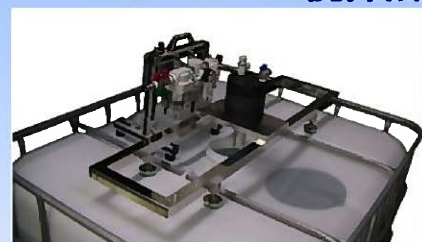

ひとつのステンレス
ボックスの中に、

- ① 漏電遮断機
 - ② スピードコントローラ
 - ③ 運転スイッチ
 - ④ カップリング
- などが、全てコンパクトに
内蔵されています。

4.0S ヘルール固定式
エアモータ攪拌機
デス・スター

防爆エアモータ攪拌機

ベーン式エアモータ採用。電気も熱も出しません。
防爆危険区域でも、安心してお使いいただけます。
フィルター、レギュレータ、ルブリケーター、スピコン、
エキゾーストクリーナーが標準装備。すぐに使えます。

半割フター一体式 エアモータ
ベルヌーイ流攪拌機

外径やダクト等は、
セミオーダーで
製作を承ります。

クローズドラム缶 200L
栓用攪拌機

蓋の上に
置くだけで
使えます！

IBCコンテナ用
エアモータ攪拌機

用途・目的・標準仕様・お好みに合わせた
お得で納得の！ セミオーダーシステム

手提げ式ドライボックス

卓上ドライボックス

溝付アルミフレーム

ステンレスフレーム

【標準仕様】※ お貸し出し用のデモ機もございます。

攪拌体：φ30、φ48、φ55、φ70、φ90、φ100、φ120、φ140、φ180、

ブラシレスモータ：30W、60W、120W、200W、300W、400W

エアモータ：230W、380W、750W

攪拌軸：φ8、φ10、φ12、φ15、φ20、φ22、φ25

容器：一斗缶用、ペール缶用、ドラム缶用、IBCコンテナ用