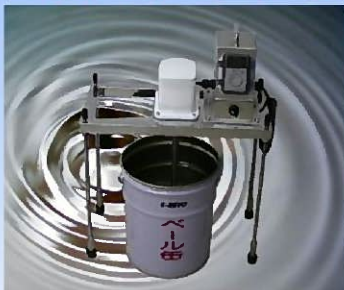

ベルヌーイ流攪拌体

BEAG®

攪拌維新!

特許第6169207号

ラボ用卓上型攪拌機

マジックアームミキサ48

ハンドル1つをゆるめると、①②③すべての関節がフリーになります。曲げ角度、回転角度が自由自在に動かせます。使える容器や用途が広がり、省スペースです。

一斗缶・ペール缶専用ハンドミキサ
リーフツリーミキサ

高粘度専用 ハンドミキサ
MRSM (ムラサメ)

新開発のベルヌーイ流攪拌体は、色ムラ、密度(温度)差、ダメ!って事で、名前は"ムラサメ"です。南総里見八犬伝に出てくる宝刀村雨"抜けば玉散る、水の刃。のイメージです。

マキタ充電式 Eカクハン機

リョービ Eパワーミキサ

市販のハンドミキサに、BEAGを取り付けました。持ち手が振られず、もっと激しく、きめ細かい、プロフェッショナルなハンドミキシングができる様になりました。

矩形容器・一斗缶用攪拌機
スラリーミキサ ぴったし缶缶

自立スタンド式 小型攪拌機
ロデオミキサ

開放ドラム缶用
懸架式攪拌機

クローズドラム缶 200L
栓用攪拌機

樹脂製 折りたたみ式IBCコンテナ専用
ライナーバッグミキサ

IBCコンテナ用
ベルヌーイ流攪拌機

大型矩形開放容器用
懸架式攪拌機

ベルヌーイ流攪拌機
オールインワン『ニンジャ』

ひとつのステンレス
ボックスの中に、

- ① 漏電遮断機
 - ② スピードコントローラ
 - ③ 運転スイッチ
 - ④ カップリング
- などが、全てコンパクトに
内蔵されています。

4.0S ヘルール固定式
エアモータ攪拌機
デス・スター

防爆エアモータ攪拌機

ベーン式エアモータ採用。電気も熱も出しません。
防爆危険区域でも、安心してお使いいただけます。
フィルター、レギュレータ、ルブリケーター、スピコン、
エキゾーストクリーナーが標準装備。すぐに使えます。